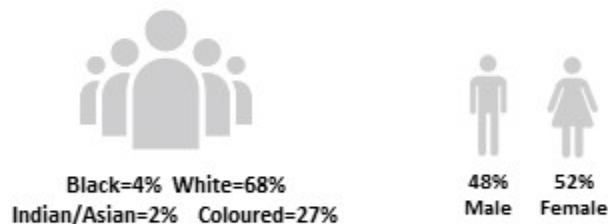

# DEMOGRAPHIC PROFILE

## SMILE 90.4FM PERFORMANCE HIGHLIGHTS (Part 2 of 2)

Listeners (Average)

<b>Weekly Cume</b>	<b>189 000</b>
<b>Mon-Sun (06h00-18h00)</b>	<b>185 000</b>
<b>Mon-Fri (06h00-18h00)</b>	<b>178 000</b>
<b>Saturday (06h00-18h00)</b>	<b>132 000</b>
<b>Sunday (06h00-18h00)</b>	<b>101 000</b>

### Population profile