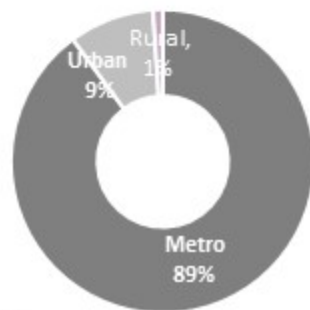

## SMILE 90.4FM PERFORMANCE HIGHLIGHTS (Part 2 of 2)

Listeners (Average)

<b>Weekly Cume</b>	<b>189 000</b>
<b>Mon-Sun (06h00-18h00)</b>	<b>185 000</b>
<b>Mon-Fri (06h00-18h00)</b>	<b>178 000</b>
<b>Saturday (06h00-18h00)</b>	<b>132 000</b>
<b>Sunday (06h00-18h00)</b>	<b>101 000</b>

www.smile904.fm

<b>Unique Browsers</b>	<b>32 292</b>
<b>Visits</b>	<b>86 419</b>
<b>Page Views</b>	<b>266 978</b>

Social Media

	<b>597 Subscribers</b>
	<b>81 118 Followers</b>
	<b>11 770 Followers</b>
	<b>9 850 Followers</b>

### Population profile

### 5 Commercial radio stations available in the region