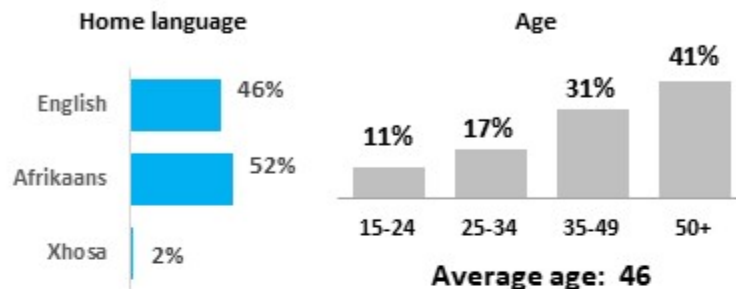

# DEMOGRAPHIC PROFILE

## SMILE 90.4FM PERFORMANCE HIGHLIGHTS (Part 2 of 2)

Listeners (Average)

<b>Weekly Cume</b>	<b>189 000</b>
<b>Mon-Sun (06h00-18h00)</b>	<b>185 000</b>
<b>Mon-Fri (06h00-18h00)</b>	<b>178 000</b>
<b>Saturday (06h00-18h00)</b>	<b>132 000</b>
<b>Sunday (06h00-18h00)</b>	<b>101 000</b>

### Population profile